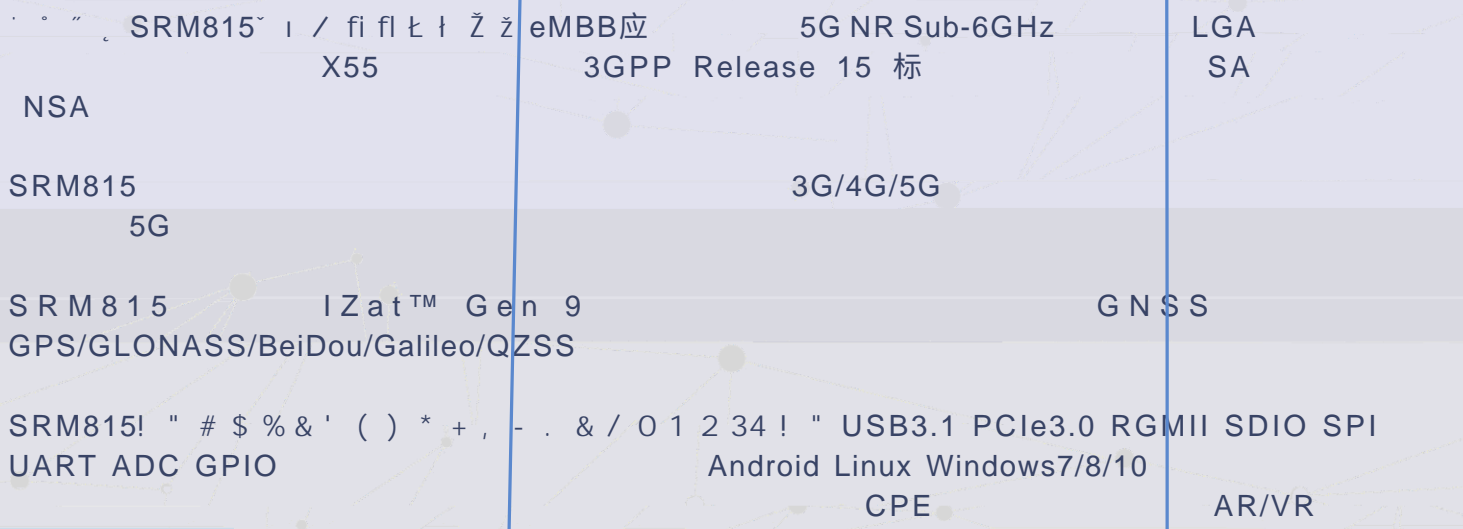

美格智能 SRM815 模组

5G NR Sub-6GHz LGA

-  5G NR Sub-6GHz 3GPP R15() SA/NSA
 -  5G NR SA 5 6 7 & 8 9 2.1Gbps 900Mbps
 -  LTE-A 4 ! " Cat.20, 最大下行速率2Gbps, 最大上行速率达200Mbps
 -  ! " : ; < =
 -  > ? 5G NR/LTE-FDD/LTE-TDD/WCDMA网络
 -  Qualcomm® IZat™ Gen 9 , GPS/GLONASS/BeiDou/Galileo/QZSS
- 

5G NR

SA&NSA
- 

 ! " @ A MIMO