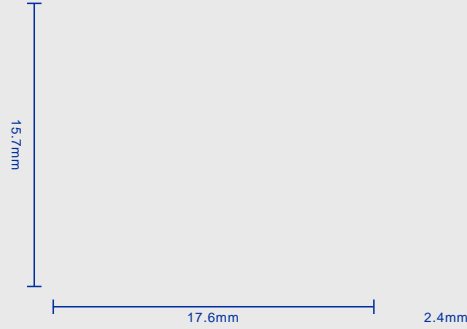

MeiG Smart SLM332模组

LTE Cat.1

GNSS& Wi-Fi Scan

基本属性：

- : LCC (LCC 83pin+LGA 126pin)
- : 15.7×17.6×2.4mm
- : <5g

驱动&工具：

- : Window Linux 2.6
Android 4.0
- :
- FOTA

协议：