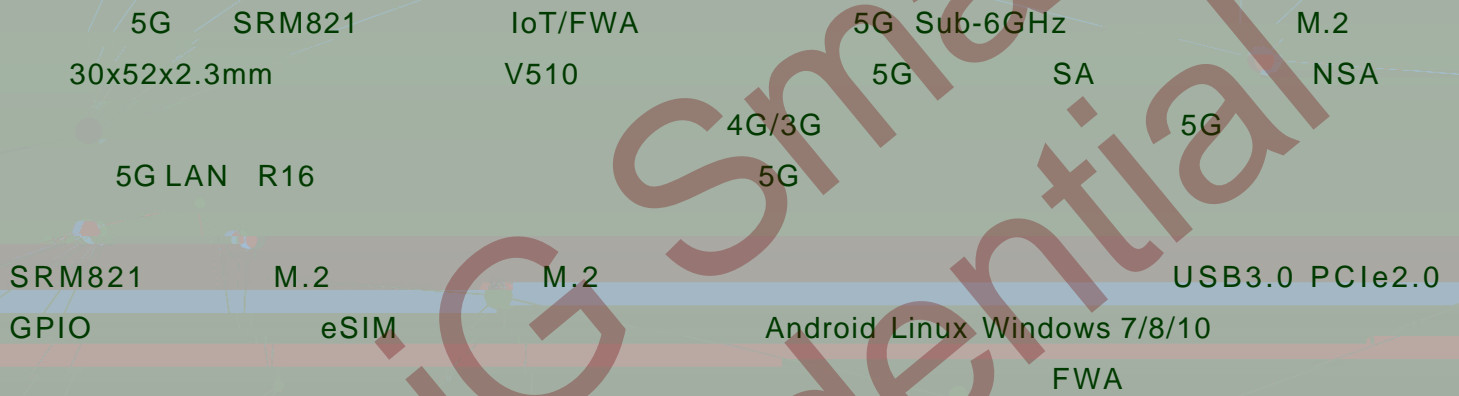

# 美格智能 SRM821模组

5G NR M.2

- 3GPP R15 SA&NSA 4G/3G
- 4
- esim
- USB3.0 PCIe2.0
- 5G 5G LAN

SAG NR 5

# MeiG Smart SRM821模组

5G NR M.2

&

■ : Windows 7, Windows 8, Windows 8.1,  
Windows 10, Linux, Android

■ :

■ USB , FOTA

■ RNDIS/NCM/ECM/IPv4/IPv6/TCP/UDP